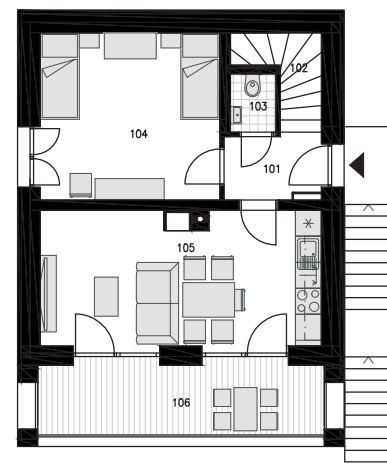

KARTA CHATY UP03

Chatka bude předána včetně vybavení. Více informací o vybavení a standardech v příloze č.01 - Standardy a příloha č.03 - Vybavení ubytovacích jednotek.

ZÁKLADNÍ INFORMACE

DISPOZICE **4+KK** PODLAHOVÁ PLOCHA* **115,7 m²** POČET PARK. STÁNÍ **2** CENA VČ. DPH **13 790 283 Kč**

1.PP:

1S01	SAUNA ZÁDVEŘÍ	4,9	m²
1S02	SAUNA	4,3	m²
1S03	TECHNICKÁ MÍSTNOST	8,9	m²
1S04	TECHNICKÁ MÍSTNOST	5,3	m²

PLOCHA PŘÍČEK 1,6 m²

PODLAHOVÁ PLOCHA 1.PP* 25,0 m²

1.NP:

101	ZÁDVEŘÍ	3,4	m²
102	SCHODIŠTĚ	3,1	m²
103	WC	1,4	m²
104	LOŽNICE	16,3	m²
105	OBÝVACÍ POKOJ S KK	20,6	m²
106	TERASA	12,0	m²

PLOCHA PŘÍČEK 3,3 m²

PODLAHOVÁ PLOCHA 1.NP* 48,0 m²

2.NP:

201	SCHODIŠTĚ		
202	CHODBA	5,0	m²
203	KOUPELNA	10,6	m²
204	LOŽNICE	13,6	m²
205	LOŽNICE	10,8	m²

PLOCHA PŘÍČEK 2,7 m²

PODLAHOVÁ PLOCHA 2.NP* 42,7 m²

PODLAHOVÁ PLOCHA CELKEM* 115,7 m²