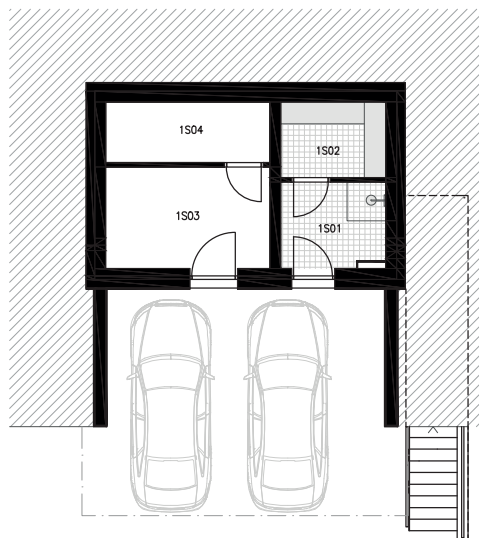

KARTA CHATY UP03

Chatka bude předána včetně vybavení. Více informací o vybavení a standardech v příloze č.01 - Standardy a příloha č.03 - Vybavení ubytovacích jednotek.

ZÁKLADNÍ INFORMACE

DISPOZICE **4+KK** PODLAHOVÁ PLOCHA* **115,7 m²** POČET PARK. STÁNÍ **2** CENA VČ. DPH **13 790 283 Kč**

1.PP:

1S01	SAUNA ZÁDVEŘÍ	4,9	m²
1S02	SAUNA	4,3	m²
1S03	TECHNICKÁ MÍSTNOST	8,9	m²
1S04	TECHNICKÁ MÍSTNOST	5,3	m²

PLOCHA PŘÍČEK 1,6 m²

PODLAHOVÁ PLOCHA 1.PP* 25,0 m²

1.NP:

101	ZÁDVEŘÍ	3,4	m²
102	SCHODIŠTĚ	3,1	m²
103	WC	1,4	m²
104	LOŽNICE	16,3	m²
105	OBÝVACÍ POKOJ S KK	20,6	m²
106	TERASA	12,0	m²

PLOCHA PŘÍČEK 3,3 m²

PODLAHOVÁ PLOCHA 1.NP* 48,0 m²

2.NP:

201	SCHODIŠTĚ		
202	CHODBA	5,0	m²
203	KOUPELNA	10,6	m²
204	LOŽNICE	13,6	m²
205	LOŽNICE	10,8	m²

PLOCHA PŘÍČEK 2,7 m²

PODLAHOVÁ PLOCHA 2.NP* 42,7 m²

PODLAHOVÁ PLOCHA CELKEM* 115,7 m²