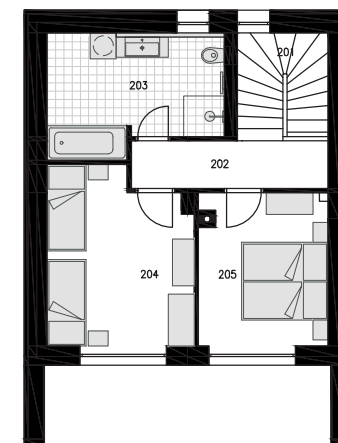

KARTA CHATY UP03

Chatka bude předána včetně vybavení. Více informací o vybavení a standardech v příloze č.01 - Standardy a příloha č.03 - Vybavení ubytovacích jednotek.

ZÁKLADNÍ INFORMACE

DISPOZICE **4+KK** PODLAHOVÁ PLOCHA* **115,7 m²** POČET PARK. STÁNÍ **2** CENA VČ. DPH **13 790 283 Kč**

1.PP:

1S01	SAUNA ZÁDVEŘÍ	4,9	m²
1S02	SAUNA	4,3	m²
1S03	TECHNICKÁ MÍSTNOST	8,9	m²
1S04	TECHNICKÁ MÍSTNOST	5,3	m²

PLOCHA PŘÍČEK 1,6 m²

PODLAHOVÁ PLOCHA 1.PP* 25,0 m²

1.NP:

101	ZÁDVEŘÍ	3,4	m²
102	SCHODIŠTĚ	3,1	m²
103	WC	1,4	m²
104	LOŽNICE	16,3	m²
105	OBÝVACÍ POKOJ S KK	20,6	m²
106	TERASA	12,0	m²

PLOCHA PŘÍČEK 3,3 m²

PODLAHOVÁ PLOCHA 1.NP* 48,0 m²

2.NP:

201	SCHODIŠTĚ		
202	CHODBA	5,0	m²
203	KOUPELNA	10,6	m²
204	LOŽNICE	13,6	m²
205	LOŽNICE	10,8	m²

PLOCHA PŘÍČEK 2,7 m²

PODLAHOVÁ PLOCHA 2.NP* 42,7 m²

PODLAHOVÁ PLOCHA CELKEM* 115,7 m²