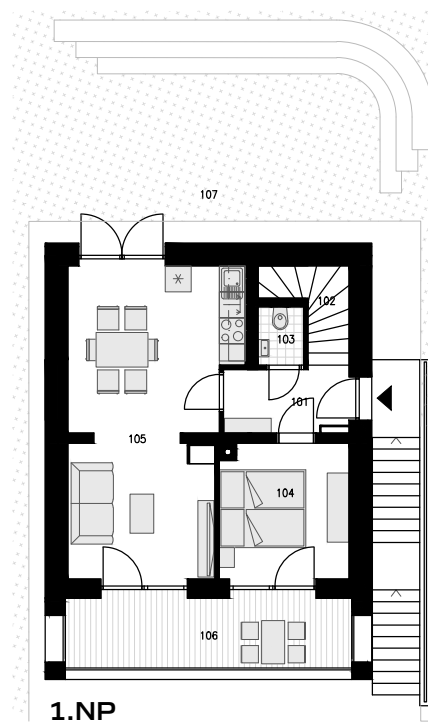

KARTA CHATY UP03

Chatka bude předána včetně vybavení. Více informací o vybavení a standardech v příloze č.04 - Technický standard a příloze č.05 - Bytový standard.

ZÁKLADNÍ INFORMACE

DISPOZICE **4+KK** PODLAHOVÁ PLOCHA* **115,8 m²** POČET PARK. STÁNÍ **2** Cena vč. DPH **14 219 766**

1.PP:

1S01	SAUNA ZÁDVEŘÍ	4,9	m²
1S02	SAUNA	4,3	m²
1S03	TECHNICKÁ MÍSTNOST	8,9	m²
1S04	TECHNICKÁ MÍSTNOST	5,3	m²

PLOCHA PŘÍČEK 1,6 m²

PODLAHOVÁ PLOCHA 1.PP* 25,0 m²

1.NP:

101	ZÁDVEŘÍ	4,2	m²
102	SCHODIŠTĚ	3,1	m²
103	WC	1,4	m²
104	LOŽNICE	9,6	m²
105	OBÝVACÍ POKOJ S KK	26,4	m²
106	TERASA	12,0	m²
107	ZAHRADA	27,7	m²

PLOCHA PŘÍČEK 3,4 m²

PODLAHOVÁ PLOCHA 1.NP* 48,1 m²

2.NP:

201	SCHODIŠTĚ		
202	CHODBA	5,0	m²
203	KOUPELNA	10,6	m²
204	LOŽNICE	13,6	m²
205	LOŽNICE	10,8	m²

PLOCHA PŘÍČEK 2,7 m²

PODLAHOVÁ PLOCHA 2.NP* 42,7 m²

PODLAHOVÁ PLOCHA CELKEM* 115,8 m²