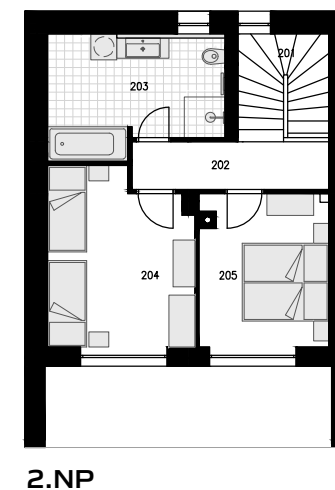

KARTA CHATY UP03

Chatka bude předána včetně vybavení. Více informací o vybavení a standardech v příloze č.04 - Technický standard a příloze č.05 - Bytový standard.

ZÁKLADNÍ INFORMACE

DISPOZICE **4+KK** PODLAHOVÁ PLOCHA* **115,8 m²** POČET PARK. STÁNÍ **2** Cena vč. DPH **14 219 766**

1.PP:

1S01	SAUNA ZÁDVEŘÍ	4,9	m²
1S02	SAUNA	4,3	m²
1S03	TECHNICKÁ MÍSTNOST	8,9	m²
1S04	TECHNICKÁ MÍSTNOST	5,3	m²

PLOCHA PŘÍČEK 1,6 m²

PODLAHOVÁ PLOCHA 1.PP* 25,0 m²

1.NP:

101	ZÁDVEŘÍ	4,2	m²
102	SCHODIŠTĚ	3,1	m²
103	WC	1,4	m²
104	LOŽNICE	9,6	m²
105	OBÝVACÍ POKOJ S KK	26,4	m²
106	TERASA	12,0	m²
107	ZAHRADA	27,7	m²

PLOCHA PŘÍČEK 3,4 m²

PODLAHOVÁ PLOCHA 1.NP* 48,1 m²

2.NP:

201	SCHODIŠTĚ		
202	CHODBA	5,0	m²
203	KOUPELNA	10,6	m²
204	LOŽNICE	13,6	m²
205	LOŽNICE	10,8	m²

PLOCHA PŘÍČEK 2,7 m²

PODLAHOVÁ PLOCHA 2.NP* 42,7 m²

PODLAHOVÁ PLOCHA CELKEM* 115,8 m²