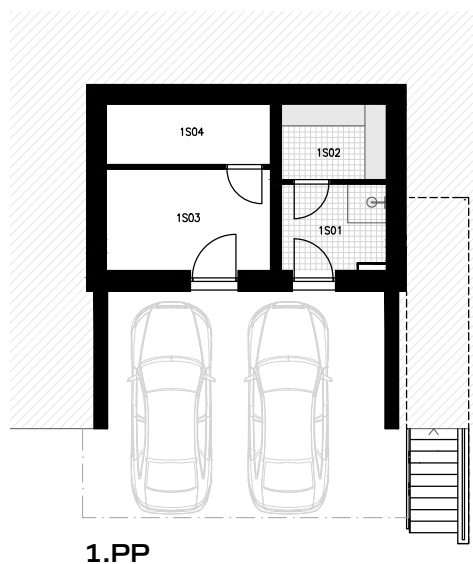

KARTA CHATY UP03

Chatka bude předána včetně vybavení. Více informací o vybavení a standardech v příloze č.04 - Technický standard a příloze č.05 - Bytový standard.

ZÁKLADNÍ INFORMACE

DISPOZICE **4+KK** PODLAHOVÁ PLOCHA* **115,8 m²** POČET PARK. STÁNÍ **2** Cena vč. DPH **14 219 766**

1.PP:

1S01	SAUNA ZÁDVEŘÍ	4,9	m²
1S02	SAUNA	4,3	m²
1S03	TECHNICKÁ MÍSTNOST	8,9	m²
1S04	TECHNICKÁ MÍSTNOST	5,3	m²

PLOCHA PŘÍČEK 1,6 m²

PODLAHOVÁ PLOCHA 1.PP* 25,0 m²

1.NP:

101	ZÁDVEŘÍ	4,2	m²
102	SCHODIŠTĚ	3,1	m²
103	WC	1,4	m²
104	LOŽNICE	9,6	m²
105	OBÝVACÍ POKOJ S KK	26,4	m²
106	TERASA	12,0	m²
107	ZAHRADA	27,7	m²

PLOCHA PŘÍČEK 3,4 m²

PODLAHOVÁ PLOCHA 1.NP* 48,1 m²

2.NP:

201	SCHODIŠTĚ		
202	CHODBA	5,0	m²
203	KOUPELNA	10,6	m²
204	LOŽNICE	13,6	m²
205	LOŽNICE	10,8	m²

PLOCHA PŘÍČEK 2,7 m²

PODLAHOVÁ PLOCHA 2.NP* 42,7 m²

PODLAHOVÁ PLOCHA CELKEM* 115,8 m²