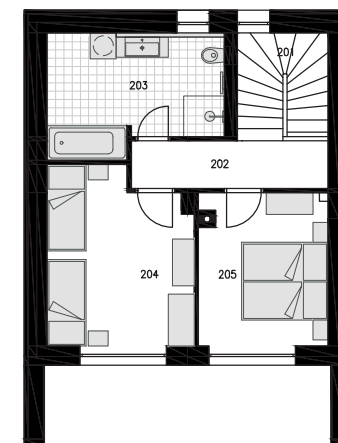

KARTA CHATY UP01

Chatka bude předána včetně vybavení. Více informací o vybavení a standardech v příloze č.01 - Standardy a příloha č.03 - Vybavení ubytovacích jednotek.

ZÁKLADNÍ INFORMACE

DISPOZICE **4+KK** PODLAHOVÁ PLOCHA* **115,7 m²** POČET PARK. STÁNÍ **2** CENA VČ. DPH **13 790 283 Kč**

1.PP:

1S01	SAUNA ZÁDVEŘÍ	4,9	m²
1S02	SAUNA	4,3	m²
1S03	TECHNICKÁ MÍSTNOST	8,9	m²
1S04	TECHNICKÁ MÍSTNOST	5,3	m²

PLOCHA PŘÍČEK 1,6 m²

PODLAHOVÁ PLOCHA 1.PP* 25,0 m²

1.NP:

101	ZÁDVEŘÍ	3,4	m²
102	SCHODIŠTĚ	3,1	m²
103	WC	1,4	m²
104	LOŽNICE	16,3	m²
105	OBÝVACÍ POKOJ S KK	20,6	m²
106	TERASA	12,0	m²

PLOCHA PŘÍČEK 3,3 m²

PODLAHOVÁ PLOCHA 1.NP* 48,0 m²

2.NP:

201	SCHODIŠTĚ		
202	CHODBA	5,0	m²
203	KOUPELNA	10,6	m²
204	LOŽNICE	13,6	m²
205	LOŽNICE	10,8	m²

PLOCHA PŘÍČEK 2,7 m²

PODLAHOVÁ PLOCHA 2.NP* 42,7 m²

PODLAHOVÁ PLOCHA CELKEM* 115,7 m²