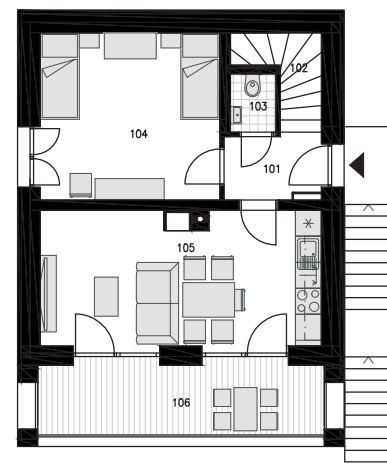

KARTA CHATY UP01

Chatka bude předána včetně vybavení. Více informací o vybavení a standardech v příloze č.01 - Standardy a příloha č.03 - Vybavení ubytovacích jednotek.

ZÁKLADNÍ INFORMACE

DISPOZICE **4+KK** PODLAHOVÁ PLOCHA* **115,7 m²** POČET PARK. STÁNÍ **2** CENA VČ. DPH **13 790 283 Kč**

1.PP:

1S01	SAUNA ZÁDVEŘÍ	4,9	m²
1S02	SAUNA	4,3	m²
1S03	TECHNICKÁ MÍSTNOST	8,9	m²
1S04	TECHNICKÁ MÍSTNOST	5,3	m²

PLOCHA PŘÍČEK 1,6 m²

PODLAHOVÁ PLOCHA 1.PP* 25,0 m²

1.NP:

101	ZÁDVEŘÍ	3,4	m²
102	SCHODIŠTĚ	3,1	m²
103	WC	1,4	m²
104	LOŽNICE	16,3	m²
105	OBÝVACÍ POKOJ S KK	20,6	m²
106	TERASA	12,0	m²

PLOCHA PŘÍČEK 3,3 m²

PODLAHOVÁ PLOCHA 1.NP* 48,0 m²

2.NP:

201	SCHODIŠTĚ		
202	CHODBA	5,0	m²
203	KOUPELNA	10,6	m²
204	LOŽNICE	13,6	m²
205	LOŽNICE	10,8	m²

PLOCHA PŘÍČEK 2,7 m²

PODLAHOVÁ PLOCHA 2.NP* 42,7 m²

PODLAHOVÁ PLOCHA CELKEM* 115,7 m²