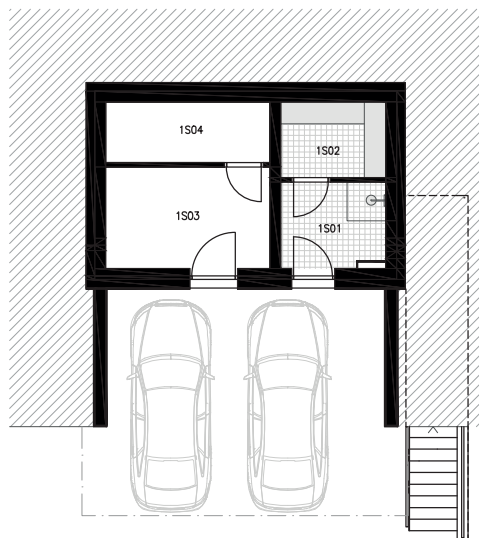

KARTA CHATY UP01

Chatka bude předána včetně vybavení. Více informací o vybavení a standardech v příloze č.01 - Standardy a příloha č.03 - Vybavení ubytovacích jednotek.

ZÁKLADNÍ INFORMACE

DISPOZICE **4+KK** PODLAHOVÁ PLOCHA* **115,7 m²** POČET PARK. STÁNÍ **2** CENA VČ. DPH **13 790 283 Kč**

1.PP:

1S01	SAUNA ZÁDVEŘÍ	4,9	m²
1S02	SAUNA	4,3	m²
1S03	TECHNICKÁ MÍSTNOST	8,9	m²
1S04	TECHNICKÁ MÍSTNOST	5,3	m²

PLOCHA PŘÍČEK 1,6 m²

PODLAHOVÁ PLOCHA 1.PP* 25,0 m²

1.NP:

101	ZÁDVEŘÍ	3,4	m²
102	SCHODIŠTĚ	3,1	m²
103	WC	1,4	m²
104	LOŽNICE	16,3	m²
105	OBÝVACÍ POKOJ S KK	20,6	m²
106	TERASA	12,0	m²

PLOCHA PŘÍČEK 3,3 m²

PODLAHOVÁ PLOCHA 1.NP* 48,0 m²

2.NP:

201	SCHODIŠTĚ		
202	CHODBA	5,0	m²
203	KOUPELNA	10,6	m²
204	LOŽNICE	13,6	m²
205	LOŽNICE	10,8	m²

PLOCHA PŘÍČEK 2,7 m²

PODLAHOVÁ PLOCHA 2.NP* 42,7 m²

PODLAHOVÁ PLOCHA CELKEM* 115,7 m²