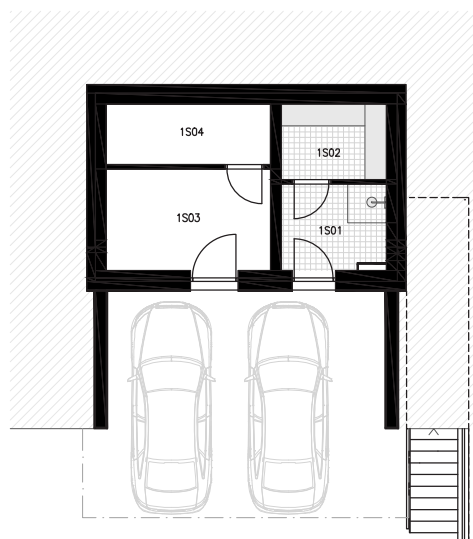

KARTA CHATY UP01

Chatka bude předána včetně vybavení. Více informací o vybavení a standardech v příloze č.04 - Technický standard a příloze č.05 - Bytový standard.

ZÁKLADNÍ INFORMACE

DISPOZICE **4+KK** PODLAHOVÁ PLOCHA* **115,8 m²** POČET PARK. STÁNÍ **2** CENA VČ. DPH **14 219 766 Kč**

1.PP:

1S01	SAUNA ZÁDVEŘÍ	4,9	m²
1S02	SAUNA	4,3	m²
1S03	TECHNICKÁ MÍSTNOST	8,9	m²
1S04	TECHNICKÁ MÍSTNOST	5,3	m²

PLOCHA PŘÍČEK 1,6 m²

PODLAHOVÁ PLOCHA 1.PP* 25,0 m²

1.NP:

101	ZÁDVEŘÍ	4,2	m²
102	SCHODIŠTĚ	3,1	m²
103	WC	1,4	m²
104	LOŽNICE	9,6	m²
105	OBÝVACÍ POKOJ S KK	26,4	m²
106	TERASA	12,0	m²
107	ZAHRADA	34,8	m²

PLOCHA PŘÍČEK 3,4 m²

PODLAHOVÁ PLOCHA 1.NP* 48,1 m²

2.NP:

201	SCHODIŠTĚ		
202	CHODBA	5,0	m²
203	KOUPELNA	10,6	m²
204	LOŽNICE	13,6	m²
205	LOŽNICE	10,8	m²

PLOCHA PŘÍČEK 2,7 m²

PODLAHOVÁ PLOCHA 2.NP* 42,7 m²

PODLAHOVÁ PLOCHA CELKEM* 115,8 m²

1.PP