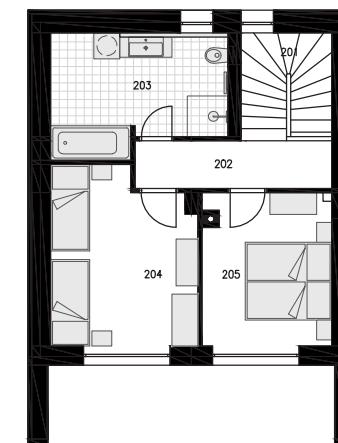

KARTA CHATY UP01

Chatka bude předána včetně vybavení. Více informací o vybavení a standardech v příloze č.04 - Technický standard a příloze č.05 - Bytový standard.

ZÁKLADNÍ INFORMACE

DISPOZICE **4+KK** PODLAHOVÁ PLOCHA* **115,8 m²** POČET PARK. STÁNÍ **2** CENA VČ. DPH **14 219 766 Kč**

1.PP:

1S01	SAUNA ZÁDVEŘÍ	4,9	m²
1S02	SAUNA	4,3	m²
1S03	TECHNICKÁ MÍSTNOST	8,9	m²
1S04	TECHNICKÁ MÍSTNOST	5,3	m²

PLOCHA PŘÍČEK 1,6 m²

PODLAHOVÁ PLOCHA 1.PP* 25,0 m²

1.NP:

101	ZÁDVEŘÍ	4,2	m²
102	SCHODIŠTĚ	3,1	m²
103	WC	1,4	m²
104	LOŽNICE	9,6	m²
105	OBÝVACÍ POKOJ S KK	26,4	m²
106	TERASA	12,0	m²
107	ZAHRADA	34,8	m²

PLOCHA PŘÍČEK 3,4 m²

PODLAHOVÁ PLOCHA 1.NP* 48,1 m²

2.NP:

201	SCHODIŠTĚ		
202	CHODBA	5,0	m²
203	KOUPELNA	10,6	m²
204	LOŽNICE	13,6	m²
205	LOŽNICE	10,8	m²

PLOCHA PŘÍČEK 2,7 m²

PODLAHOVÁ PLOCHA 2.NP* 42,7 m²

PODLAHOVÁ PLOCHA CELKEM* 115,8 m²

2.NP