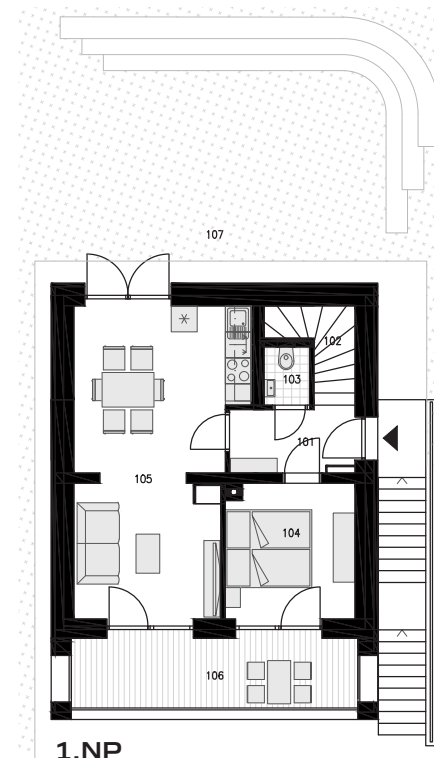

KARTA CHATY UP01

Chatka bude předána včetně vybavení. Více informací o vybavení a standardech v příloze č.04 - Technický standard a příloze č.05 - Bytový standard.

ZÁKLADNÍ INFORMACE

DISPOZICE **4+KK** PODLAHOVÁ PLOCHA* **115,8 m²** POČET PARK. STÁNÍ **2** CENA VČ. DPH **14 219 766 Kč**

1.PP:

1S01	SAUNA ZÁDVEŘÍ	4,9	m²
1S02	SAUNA	4,3	m²
1S03	TECHNICKÁ MÍSTNOST	8,9	m²
1S04	TECHNICKÁ MÍSTNOST	5,3	m²

PLOCHA PŘÍČEK 1,6 m²

PODLAHOVÁ PLOCHA 1.PP* 25,0 m²

1.NP:

101	ZÁDVEŘÍ	4,2	m²
102	SCHODIŠTĚ	3,1	m²
103	WC	1,4	m²
104	LOŽNICE	9,6	m²
105	OBÝVACÍ POKOJ S KK	26,4	m²
106	TERASA	12,0	m²
107	ZAHRADA	34,8	m²

PLOCHA PŘÍČEK 3,4 m²

PODLAHOVÁ PLOCHA 1.NP* 48,1 m²

2.NP:

201	SCHODIŠTĚ		
202	CHODBA	5,0	m²
203	KOUPELNA	10,6	m²
204	LOŽNICE	13,6	m²
205	LOŽNICE	10,8	m²

PLOCHA PŘÍČEK 2,7 m²

PODLAHOVÁ PLOCHA 2.NP* 42,7 m²

PODLAHOVÁ PLOCHA CELKEM* 115,8 m²

1.NP