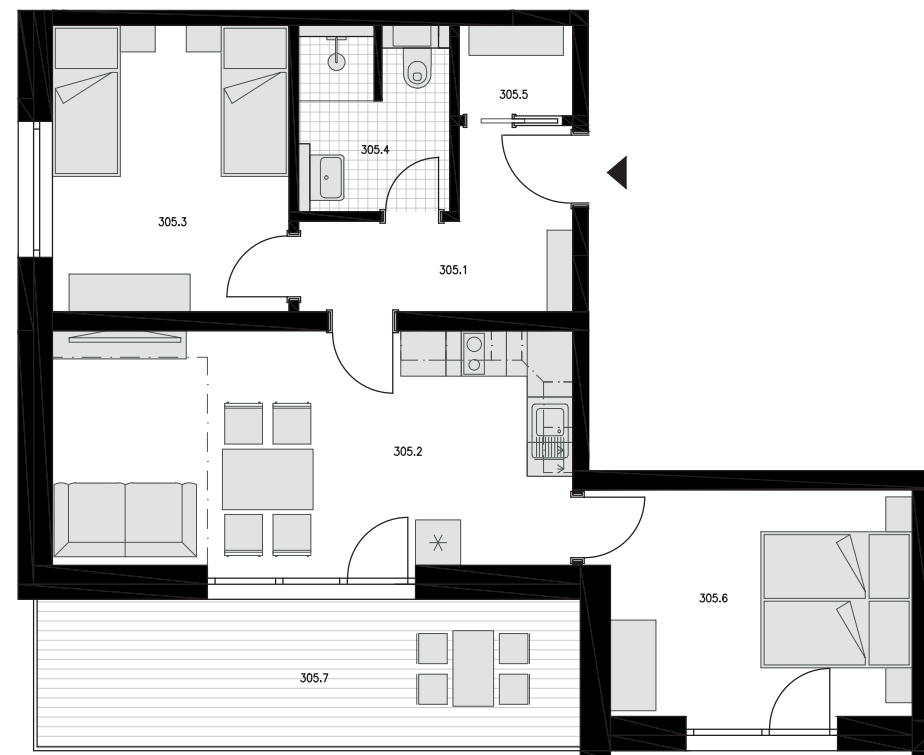

KARTA UBYTOVACÍ JEDNOTKY Č. 305

Ubytovací jednotka bude předána včetně vybavení. Více informací o vybavení a standardech v příloze č.01 - Standardy a příloha č.03 - Vybavení ubytovacích jednotek.

ZÁKLADNÍ INFORMACE

DISPOZICE **3+KK** PODLAHOVÁ PLOCHA* **62,4 m²** PODLAŽÍ **3.NP** POČET PARK. STÁNÍ **2** CENA VČ. DPH **7 443 200 Kč**

VÝČET MÍSTNOSTÍ:

305.1	PŘEDSÍŇ	6,3	m²
305.2	POKOJ S KK	21,8	m²
305.3	POKOJ	11,9	m²
305.4	KOUPELNA	4,4	m²
305.5	ŠATNA	1,8	m²
305.6	POKOJ	12,7	m²
305.7	TERASA	14,6	m²

PLOCHA PŘÍČEK 3,5 m²

PODLAHOVÁ PLOCHA CELKEM* 62,4 m²