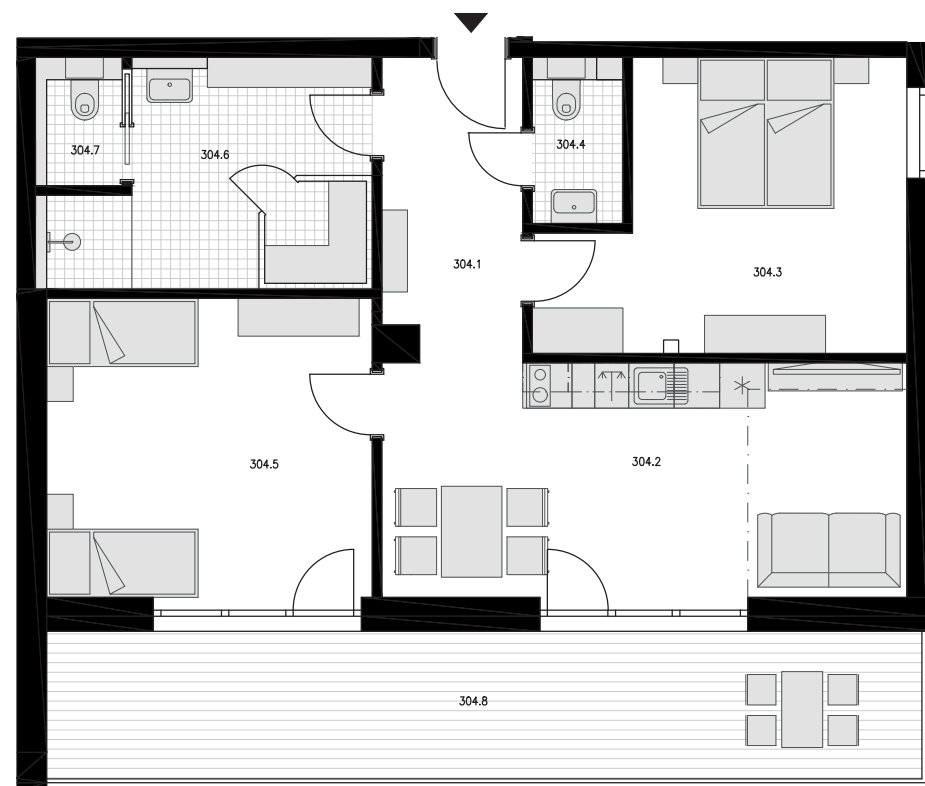

KARTA UBYTOVACÍ JEDNOTKY Č. 304

Ubytovací jednotka bude předána včetně vybavení. Více informací o vybavení a standardech v příloze č.01 - Standardy a příloha č.03 - Vybavení ubytovacích jednotek.

ZÁKLADNÍ INFORMACE

DISPOZICE **3+KK** PODLAHOVÁ PLOCHA* **82,6 m²** PODLAŽÍ **3.NP** POČET PARK. STÁNÍ **2** CENA VČ. DPH **9 826 800 Kč**

VÝČET MÍSTNOSTÍ:

304.1	PŘEDSÍŇ	7,3	m²
304.2	POKOJ S KK	22,0	m²
304.3	POKOJ	16,3	m²
304.4	WC	2,3	m²
304.5	POKOJ	17,5	m²
304.6	KOUPELNA S INFRASAUNOU	11,0	m²
304.7	WC	1,4	m²
304.8	TERASA	23,7	m²

PLOCHA PŘÍČEK 4,8 m²

PODLAHOVÁ PLOCHA CELKEM* 82,6 m²