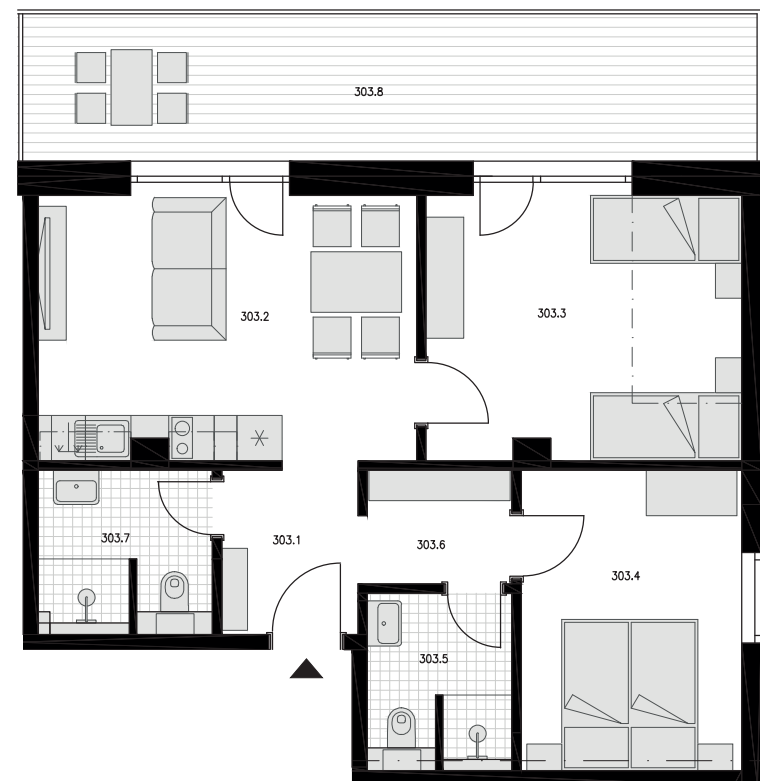

KARTA UBYTOVACÍ JEDNOTKY Č. 303

Ubytovací jednotka bude předána včetně vybavení. Více informací o vybavení a standardech v příloze č.01 - Standardy a příloha č.03 - Vybavení ubytovacích jednotek.

ZÁKLADNÍ INFORMACE

DISPOZICE **3+KK**   PODLAHOVÁ PLOCHA* **63,6 m²**   PODLAŽÍ **3.NP**   POČET PARK. STÁNÍ **2**   CENA VČ. DPH **7 584 800 Kč**

VÝČET MÍSTNOSTÍ:

303.1	PŘEDSÍŇ	3,9	m²
303.2	POKOJ S KK	17,8	m²
303.3	POKOJ	14,9	m²
303.4	POKOJ	11,6	m²
303.5	KOUPELNA	4,0	m²
303.6	ŠATNA	2,9	m²
303.7	KOUPELNA	4,4	m²
303.8	TERASA	19,3	m²

PLOCHA PŘÍČEK 4,1 m²

PODLAHOVÁ PLOCHA CELKEM* 63,6 m²