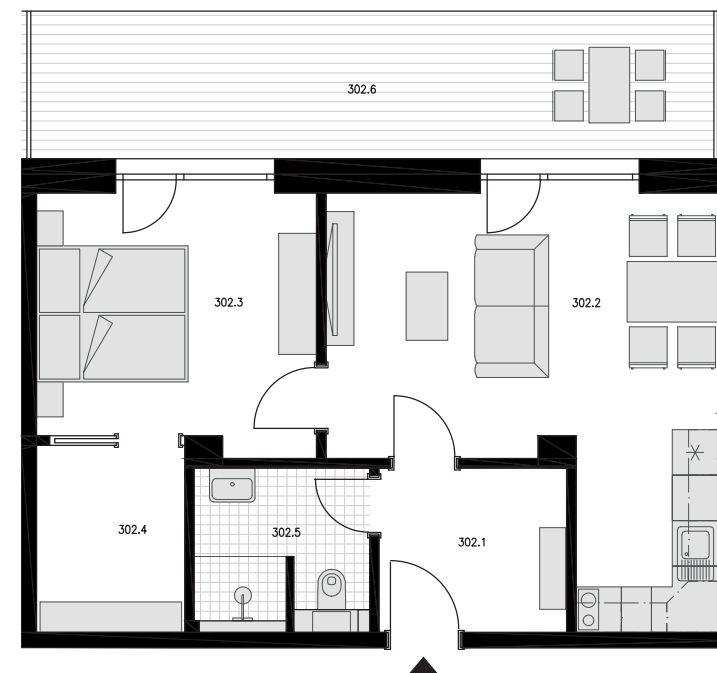

KARTA UBYTOVACÍ JEDNOTKY Č. 302

Ubytovací jednotka bude předána včetně vybavení. Více informací o vybavení a standardech v příloze č.01 - Standardy a příloha č.03 - Vybavení ubytovacích jednotek.

ZÁKLADNÍ INFORMACE

DISPOZICE **2+KK** PODLAHOVÁ PLOCHA* **53,0 m²** PODLAŽÍ **3.NP** POČET PARK. STÁNÍ **1** CENA VČ. DPH **6 487 710 Kč**

VÝČET MÍSTNOSTÍ:

302.1	PŘEDSÍŇ	5,4	m²
302.2	POKOJ S KK	22,7	m²
302.3	POKOJ	12,6	m²
302.4	ŠATNA	4,8	m²
302.5	KOUPELNA	4,4	m²
302.6	TERASA	18,4	m²

PLOCHA PŘÍČEK 3,1 m²

PODLAHOVÁ PLOCHA CELKEM* 53,0 m²