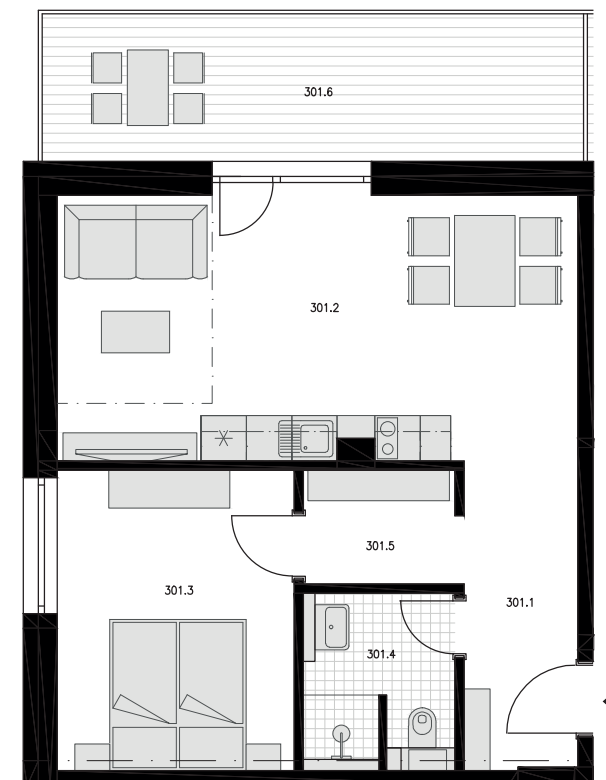

VÝČET MÍSTNOSTÍ:

301.1	PŘEDSÍŇ	6,1	m²
301.2	POKOJ S KK	24,4	m²
301.3	POKOJ	12,4	m²
301.4	KOUPELNA	4,2	m²
301.5	ŠATNA	3,0	m²
301.6	TERASA	14,4	m²

PLOCHA PŘÍČEK 2,5 m²

PODLAHOVÁ PLOCHA CELKEM* 52,6 m²