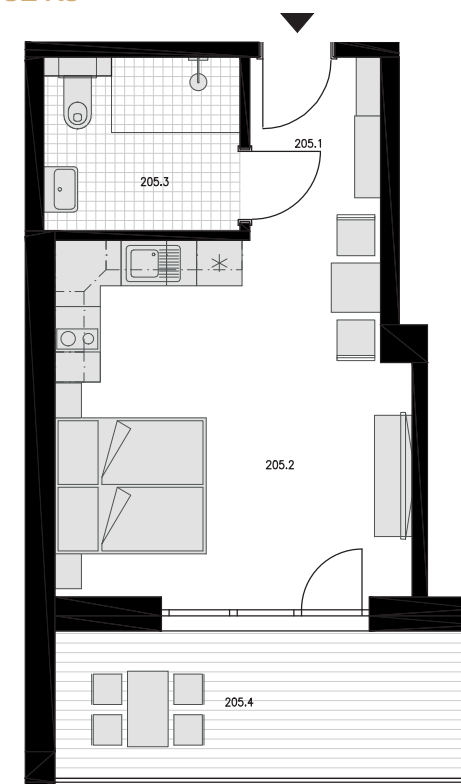

KARTA UBYTOVACÍ JEDNOTKY Č. 205

Ubytovací jednotka bude předána včetně vybavení. Více informací o vybavení a standardech v příloze č.01 - Standardy a příloha č.03 - Vybavení ubytovacích jednotek.

ZÁKLADNÍ INFORMACE

DISPOZICE **1+KK** PODLAHOVÁ PLOCHA* **32,9 m²** PODLAŽÍ **2.NP** POČET PARK. STÁNÍ **1** CENA VČ. DPH **4 075 002 Kč**

VÝČET MÍSTNOSTÍ:

205.1	PŘEDSÍŇ	4,2	m²
205.2	POKOJ S KK	22,1	m²
205.3	KOUPELNA	5,8	m²
205.4	TERASA	11,3	m²

PLOCHA PŘÍČEK 0,8 m²

PODLAHOVÁ PLOCHA CELKEM* 32,9 m²