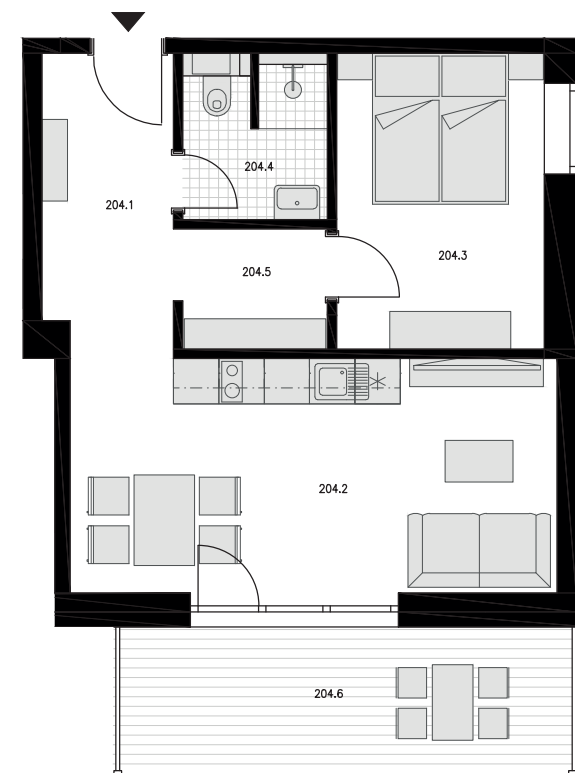

KARTA UBYTOVACÍ JEDNOTKY Č. 204

Ubytovací jednotka bude předána včetně vybavení. Více informací o vybavení a standardech v příloze č.01 - Standardy a příloha č.03 - Vybavení ubytovacích jednotek.

ZÁKLADNÍ INFORMACE

DISPOZICE **2+KK**   PODLAHOVÁ PLOCHA* **47,1 m²**   PODLAŽÍ **2.NP**   POČET PARK. STÁNÍ **1**   CENA VČ. DPH **5 726 535 Kč**

VÝČET MÍSTNOSTÍ:

204.1	PŘEDSÍŇ	6,8	m²
204.2	POKOJ S KK	20,4	m²
204.3	POKOJ	10,8	m²
204.4	KOUPELNA	3,7	m²
204.5	ŠATNA	3,0	m²
204.6	TERASA	12,2	m²

PLOCHA PŘÍČEK 2,4 m²

PODLAHOVÁ PLOCHA CELKEM* 47,1 m²