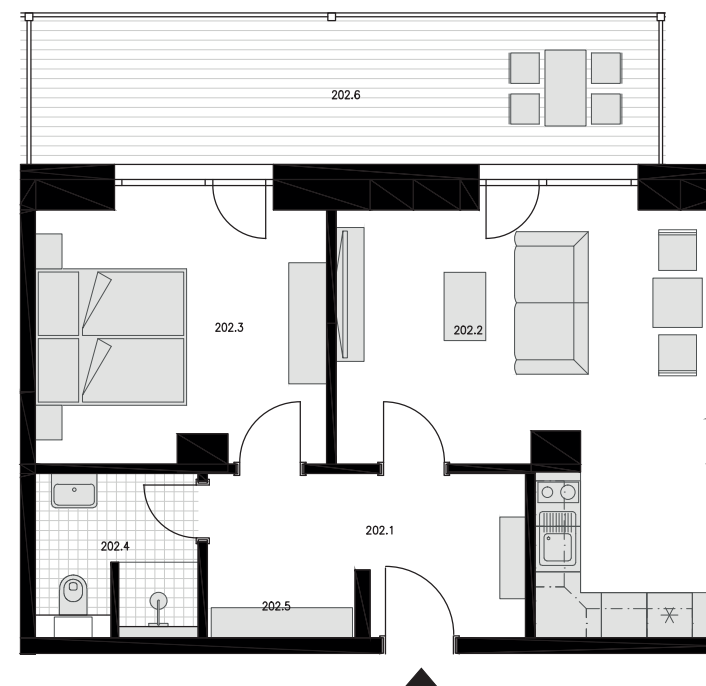

VÝČET MÍSTNOSTÍ:

202.1	PŘEDSÍŇ	7,2	m²
202.2	POKOJ S KK	22,0	m²
202.3	POKOJ	13,3	m²
202.4	KOUPELNA	4,1	m²
202.5	ŠATNA	1,8	m²
202.6	TERASA	16,9	m²

PLOCHA PŘÍČEK 3,1 m²

PODLAHOVÁ PLOCHA CELKEM* 51,5 m²