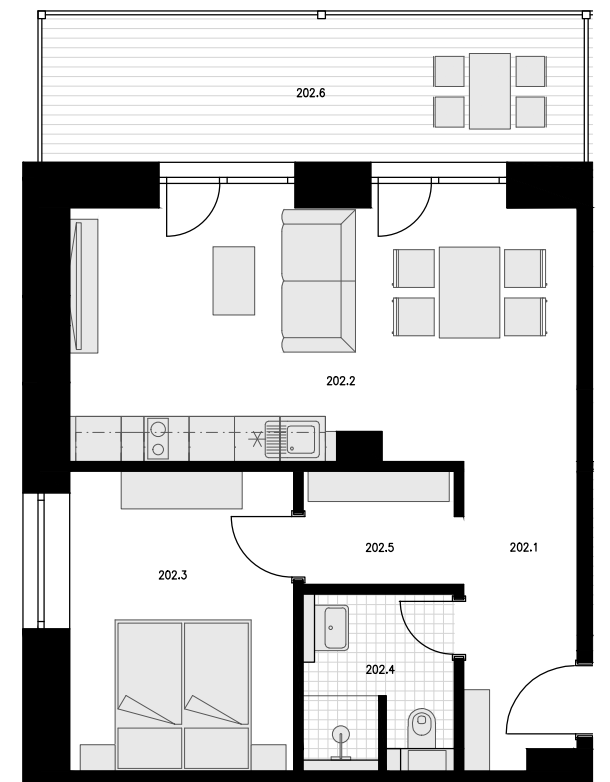

KARTA UBYTOVACÍ JEDNOTKY Č. 202

Ubytovací jednotka bude předána včetně vybavení. Více informací o vybavení a standardech v příloze č.04 - Technický standard a příloze č.05 - Bytový standard.

ZÁKLADNÍ INFORMACE

DISPOZICE **2+KK** PODLAHOVÁ PLOCHA* **51,0 m²** PODLAŽÍ **2.NP** POČET PARK. STÁNÍ **1**

VÝČET MÍSTNOSTÍ:

202.1	PŘEDSÍŇ	6,0	m²
202.2	POKOJ S KK	23,4	m²
202.3	POKOJ	11,8	m²
202.4	KOUPELNA	4,2	m²
202.5	ŠATNA	3,0	m²
202.6	TERASA	14,7	m²

PLOCHA PŘÍČEK 2,6 m²

PODLAHOVÁ PLOCHA CELKEM* 51,0 m²

2 1 0,5 m