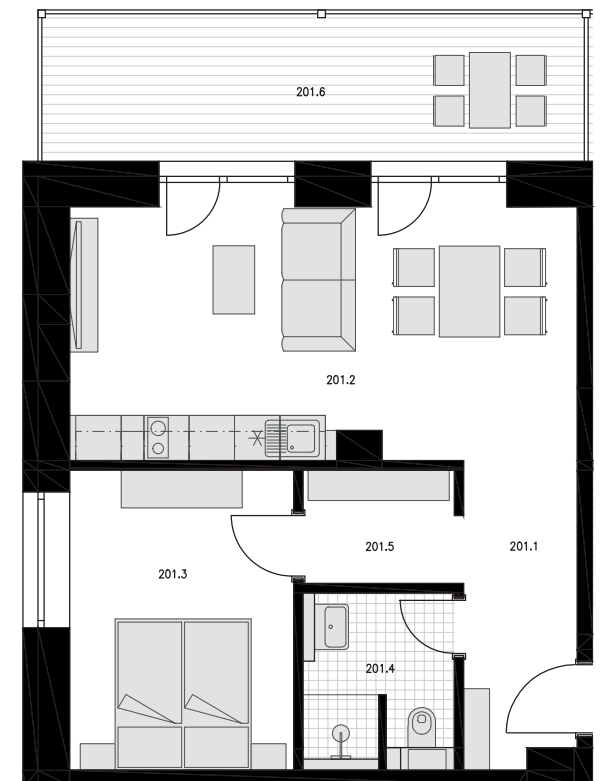

VÝČET MÍSTNOSTÍ:

201.1	PŘEDSÍŇ	6,0	m²
201.2	POKOJ S KK	23,4	m²
201.3	POKOJ	11,8	m²
201.4	KOUPELNA	4,2	m²
201.5	ŠATNA	3,0	m²
201.6	TERASA	14,7	m²
PLOCHA PŘÍČEK		2,6	m²
PODLAHOVÁ PLOCHA CELKEM*		51,0	m²