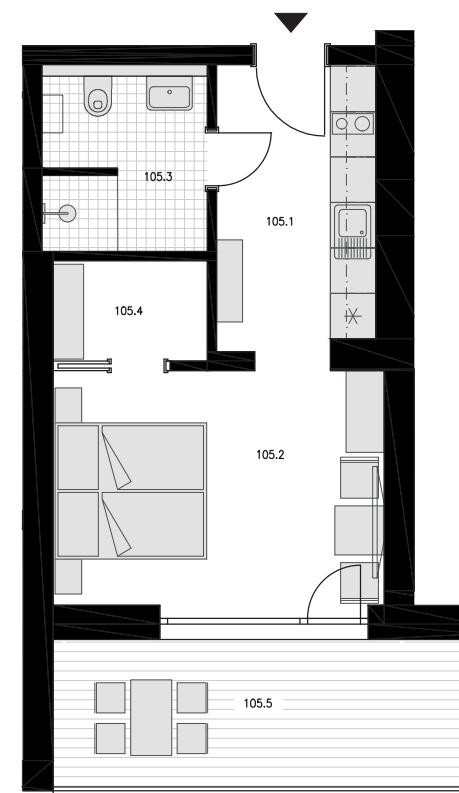

VÝČET MÍSTNOSTÍ:

105.1	PŘEDSÍŇ S KK	7,9	m²
105.2	POKOJ	14,3	m²
105.3	KOUPELNA	5,0	m²
105.4	ŠATNA	2,7	m²
105.5	TERASA	11,3	m²

PLOCHA PŘÍČEK 1,7 m²

PODLAHOVÁ PLOCHA CELKEM* 31,6 m²