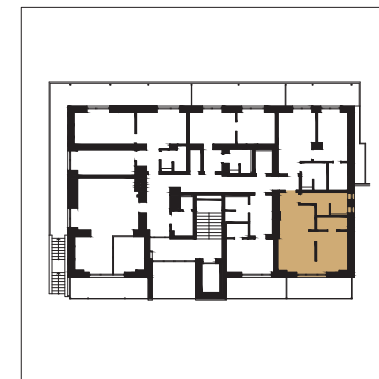

KARTA UBYTOVACÍ JEDNOTKY Č. 104

Ubytovací jednotka bude předána včetně vybavení. Více informací o vybavení a standardech v příloze č.01 - Standardy a příloha č.03 - Vybavení ubytovacích jednotek.