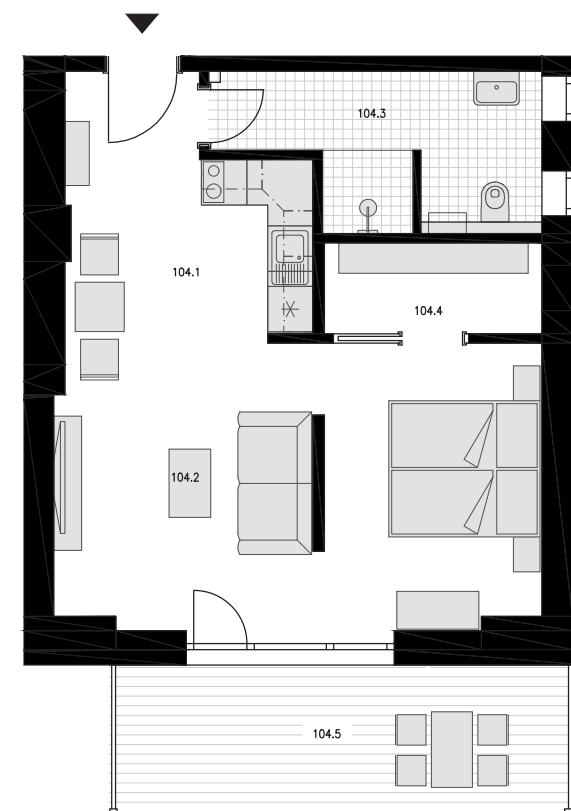

VÝČET MÍSTNOSTÍ:

104.1	PŘEDSÍŇ	9,9	m²
104.2	POKOJ S KK	24,3	m²
104.3	KOUPELNA	7,4	m²
104.4	ŠATNA	3,5	m²
104.5	TERASA	12,2	m²

PLOCHA PŘÍČEK 2,1 m²

PODLAHOVÁ PLOCHA CELKEM* 47,2 m²