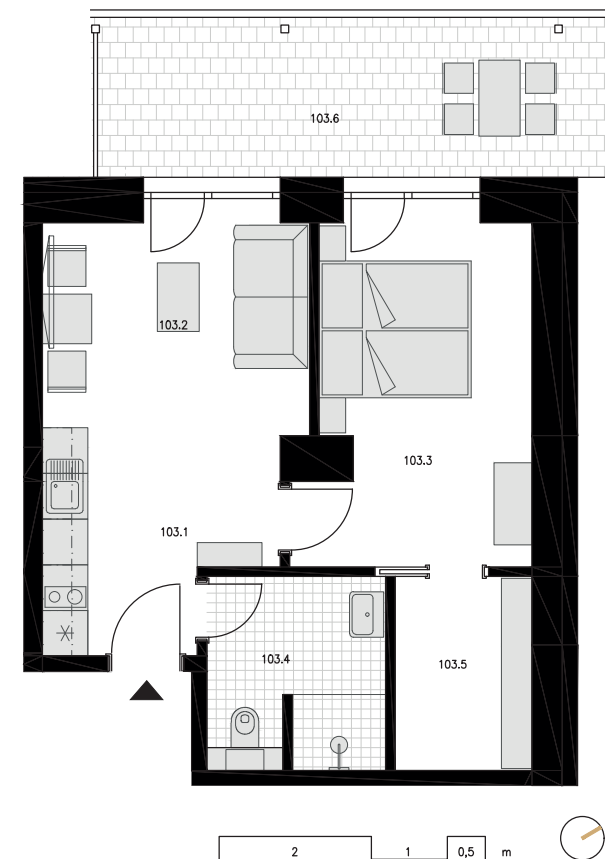

VÝČET MÍSTNOSTÍ:

103.1	PŘEDSÍŇ	7,3	m²
103.2	POKOJ S KK	10,9	m²
103.3	POKOJ	13,4	m²
103.4	KOUPELNA	5,6	m²
103.5	ŠATNA	4,6	m²
103.6	TERASA	15,8	m²

PLOCHA PŘÍČEK 2,5 m²

PODLAHOVÁ PLOCHA CELKEM* 44,3 m²