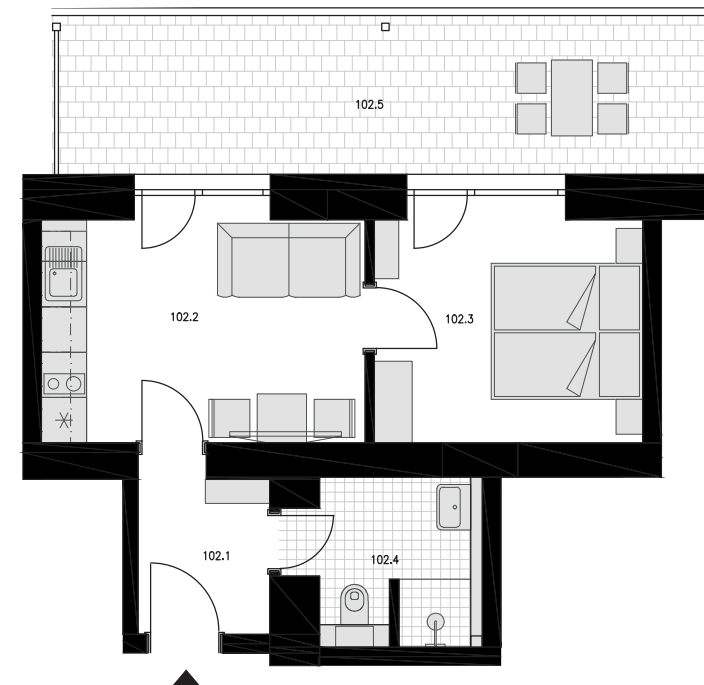

KARTA UBYTOVACÍ JEDNOTKY Č. 102

Ubytovací jednotka bude předána včetně vybavení. Více informací o vybavení a standardech v příloze č.01 - Standardy a příloha č.03 - Vybavení ubytovacích jednotek.

ZÁKLADNÍ INFORMACE

DISPOZICE **2+KK** PODLAHOVÁ PLOCHA* **36,5 m²** PODLAŽÍ **1.NP** POČET PARK. STÁNÍ **1** CENA VČ. DPH **4 381 665 Kč**

VÝČET MÍSTNOSTÍ:

102.1	PŘEDSÍŇ	3,9	m²
102.2	POKOJ S KK	13,2	m²
102.3	POKOJ	11,1	m²
102.4	KOUPELNA	4,6	m²
102.5	TERASA	19,7	m²

PLOCHA PŘÍČEK 3,7 m²

PODLAHOVÁ PLOCHA CELKEM* 36,5 m²

2 1 0,5 m